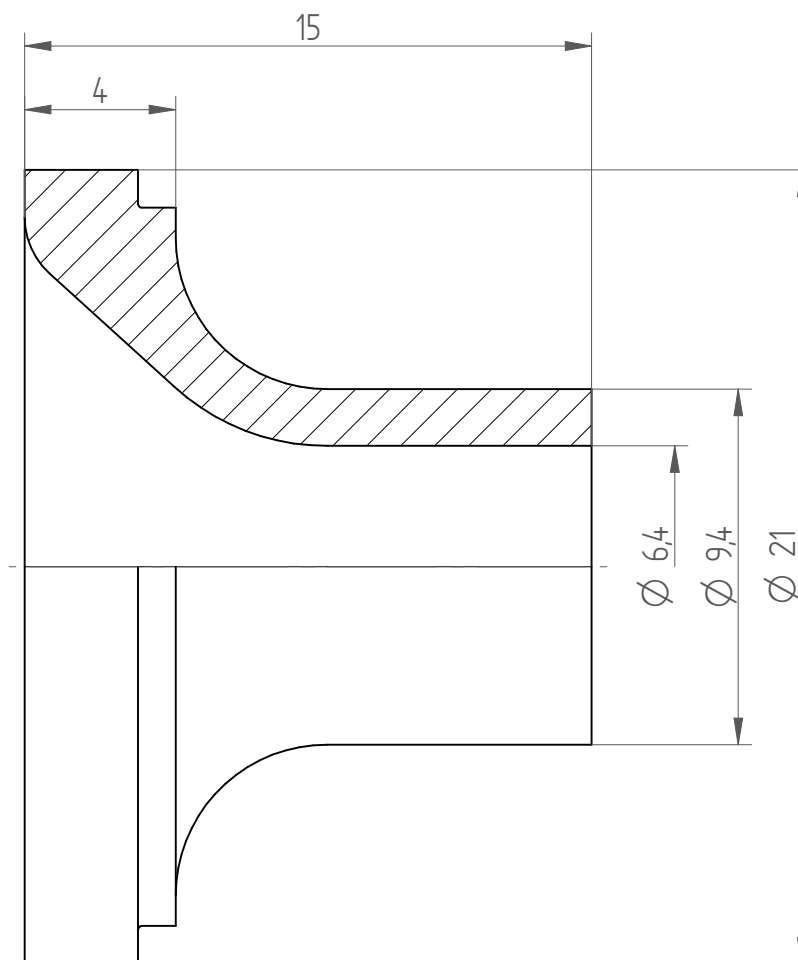

Swiss
Precision
Tools

REGO-FIX®

REGO-FIX AG
Obermattweg 60
4456 Tenniken / Switzerland

Phone +41 61 976 14 66
Fax +41 61 976 14 14
www.rego-fix.com

This is a non-controlled copy. All information given herein is subject to change without notice

The information given herein has been carefully checked and is believed to be correct. REGO-FIX, however, assumes no responsibility or liability for any errors, inaccuracies or omissions that may appear in this drawing

This document is subject to copyright laws. No part of this document may be reproduced or transmitted in any form or any means, electronic or mechanic, for any purpose, without the express written permission of REGO-FIX

Type : KS_ER25_D6
Part No. : 392520600
Date : 12.09.2014
Scale : 5:1